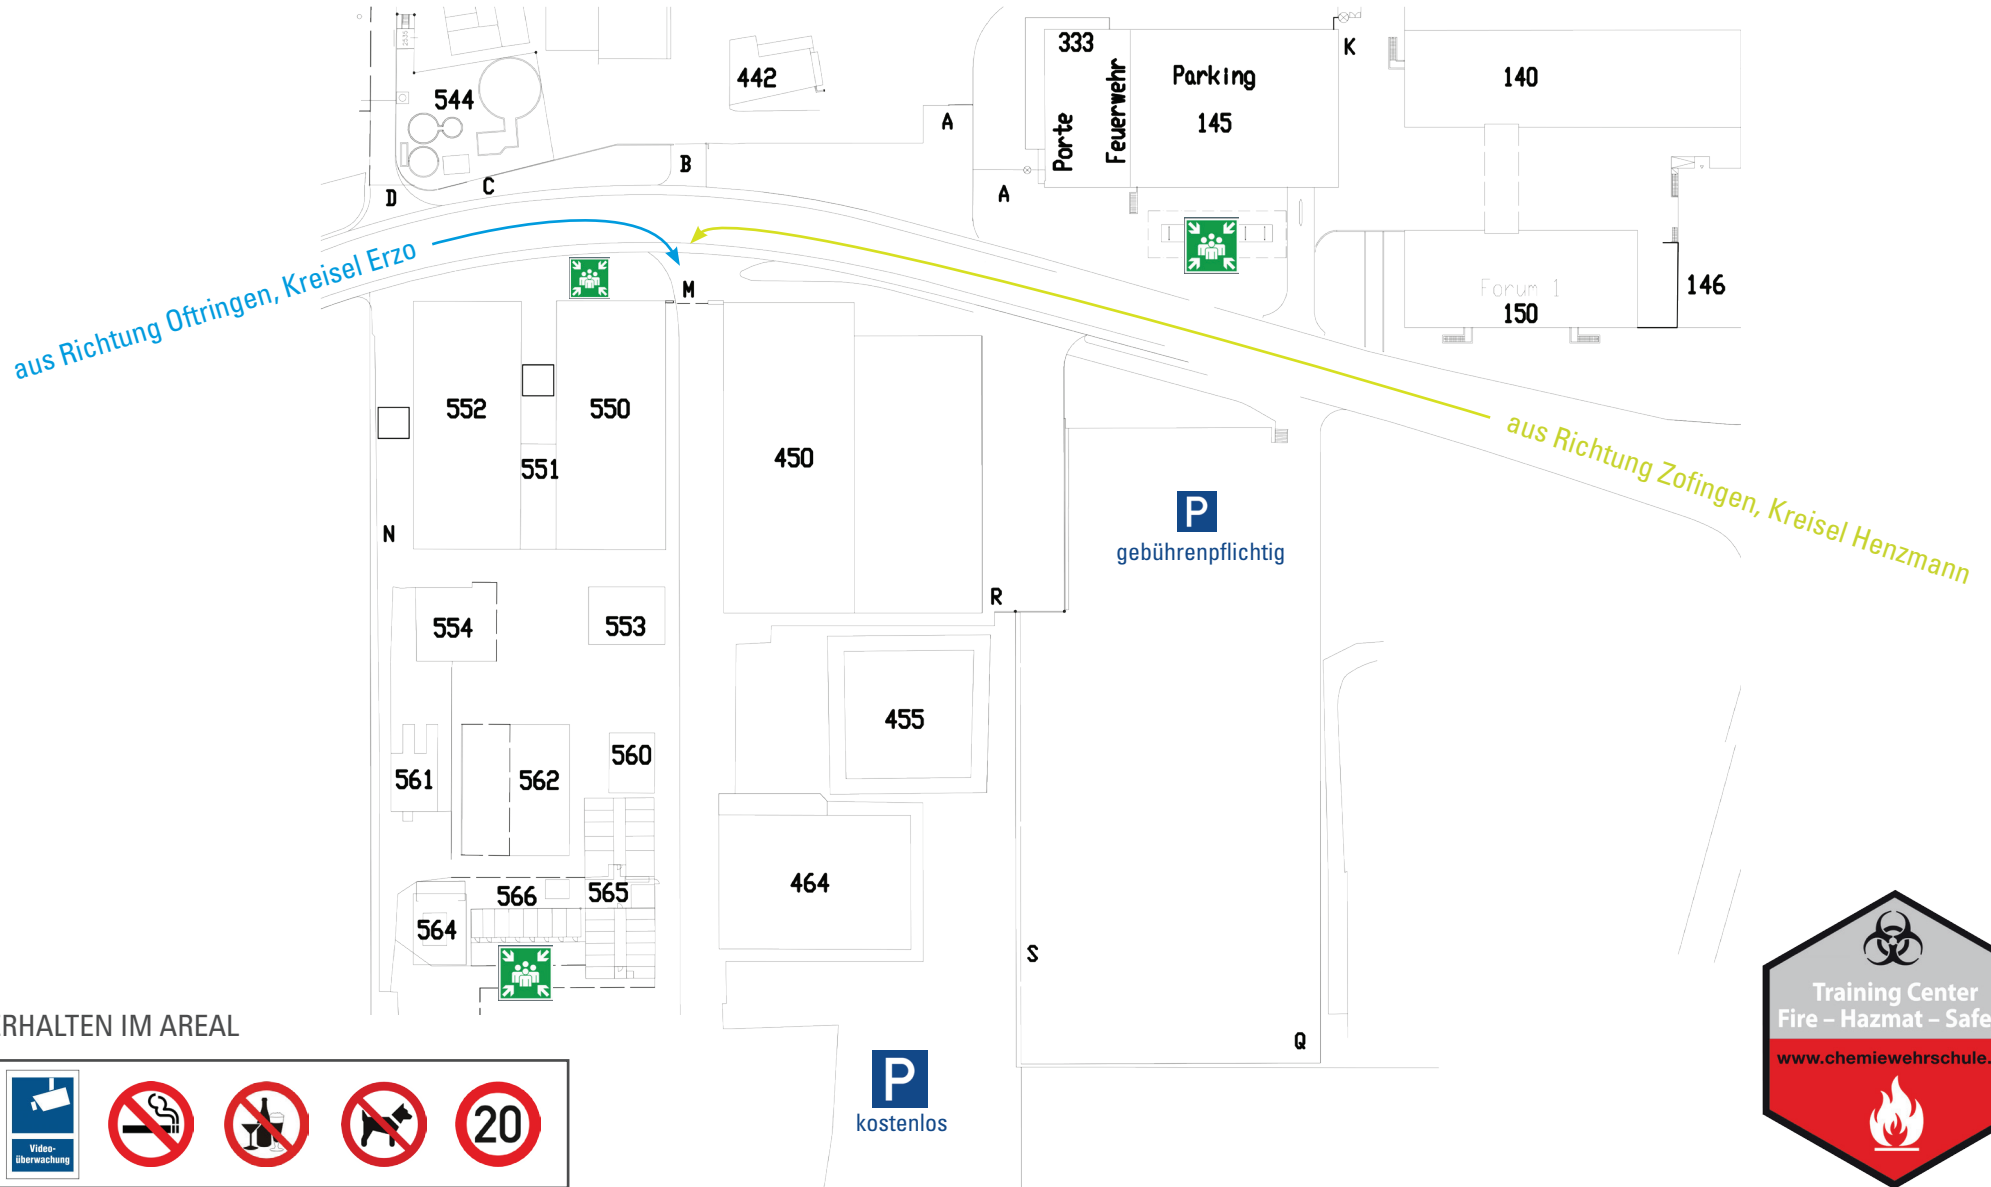

# ZUFAHRTSPLAN CHEMIEWEHRSCHULE

TRAININGSGELÄNDE CHEMIEWEHRSCHULE · UNTERE BRÜHLSTRASSE 4 · 4800 ZOFINGEN

VERHALTEN IM AREAL